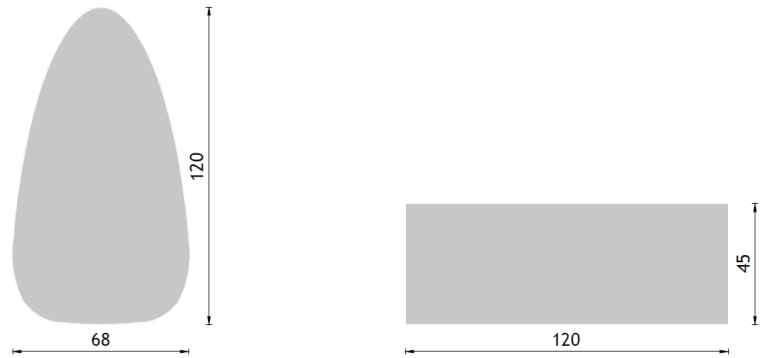

Experience Center - Krommebeekpark 22 - 8800 Roeselare - Belgium — + 32 (0) 51 67 13 09

Egg²

design by Robin van Helvoort

Dimensions

Pictures