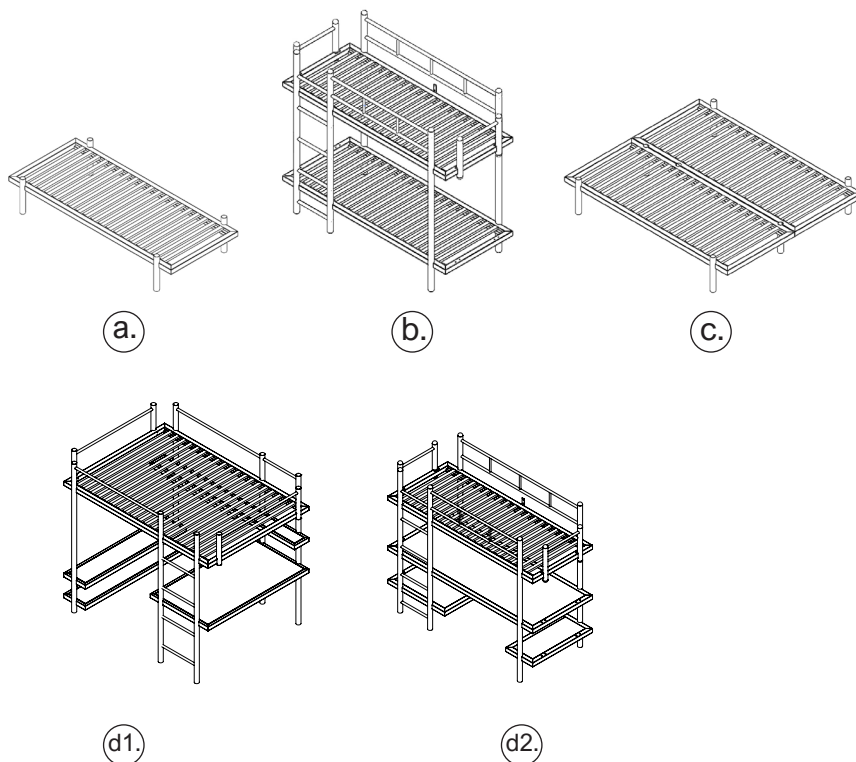

Note: headboards in function of respective bed widths 80, 90, 120, 140, 160, 180cm.

Zenn

design by Drisag

Dimensions

- | | |
|---------------------|--|
| a. Single pers. bed | 80x200cm, 90x200cm, 120x200cm, 140x200cm |
| b. Bunk bed | 80x200cm, 90x200cm |
| c. Two pers. bed | 160x200cm, 180x200cm |
| d. Loft bed | d1. 140x200cm, d2. 90x200cm |